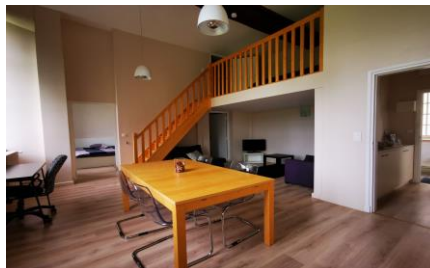

Appartement 1er étage		
1 lit double / 2 lits simple dont 1 sur mezzanine		3 à 4 pers
<i>MAJ 02/03/2023</i>		
Pièce	Mobilier	Nombre
Salon	TV	1
	Canapé convertible	1
	Table basse	1
	Bureau	1
	Chaise	6
	Fauteuil	2
	Table	1
Cuisine	Frigo	1
	Plaque cuisson	1
	Hotte	1
	Micro-onde	1
	Bouilloire	1
	Cafetière Nespresso	1
	Grille-pain	1
	Lave vaisselle	1
	Machine à laver	1
	Assiettes	8
	Petites assiettes	8
	Assiettes creuses	8
	Verres à vin	8
	Verres à eau	8
	Tasses	7
	Bols	4
	Fourchettes	8
	Couteaux	8
	Petites cuillères	8
	CAS	8
	Couteaux de cuisine	2
	Couvert à salade	2
	Tire bouchon	1
	Décapsuleur	1
	Spatules	5
	Eplucheur	1
	Ouvre-boîtes	1
	Planche à découper	1
	Dessous plat	1
	Poêle	2
	Casserole	2
	Essoreuse à salade	1
	Moule à manqué	3
Plat tarte	1	
Plat four	4	
Passoire	1	
Saladier	1	
Pince	1	
SDB	Douches	2
	WC	1