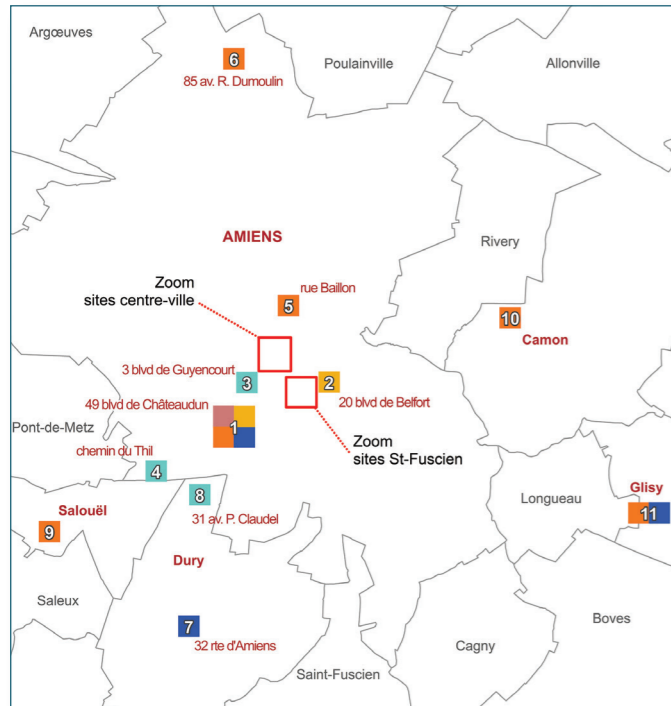

# LOCALISATION DES SERVICES - AMIENS ET PÉRIPHÉRIE

- 1 - Amiens - 49 boulevard de Châteaudun**  
Site départemental Simone Veil
  - Accueil et courrier
  - Documentation sociale
  - Bâtiments départementaux
  - Enfance et famille
  - Insertion, logement et emploi
  - Autonomie personnes âgées et handicapées
  - Maison départementale des personnes handicapées (MDPH)
  - Territoire d'action sociale Amiens
- 2 - Amiens - 20 boulevard de Belfort**
  - Maison des adolescents
- 3 - Amiens - 3 boulevard de Guyencourt**
  - Sports
  - Culture et patrimoines
- 4 - Amiens - chemin du Thil**
  - Bibliothèque départementale
- 5 - Amiens - 2 rue Baillon**
  - Fluveu et ports
- 6 - Amiens - 85 avenue Roger Dumoulin**
  - Stratégie et gestion patrimoniale et foncière
  - Routes
  - Service SIG
- 7 - Dury - 32 route d'Amiens**
  - Moyens généraux et logistiques
- 8 - Dury - avenue Paul Claudel**
  - Laboratoire départemental d'analyses
  - Archives départementales
- 9 - Salouël - 73 rue Pasteur**
  - Service des espaces verts
- 10 - Camon - 401 rue du Général de Gaulle**
  - Bâtiments départementaux
- 11 - Glisy - 4 avenue du Great Eastern**
  - Bâtiments départementaux
  - Routes
  - Garage départemental

## Amiens - 10 rue des Louvels

- Reprographie
- Territoire d'action sociale Amiens

## Amiens - 13 boulevard Maignan Larivière

- Attractivité et développement des territoires
- Service courrier
- Direction des affaires juridiques