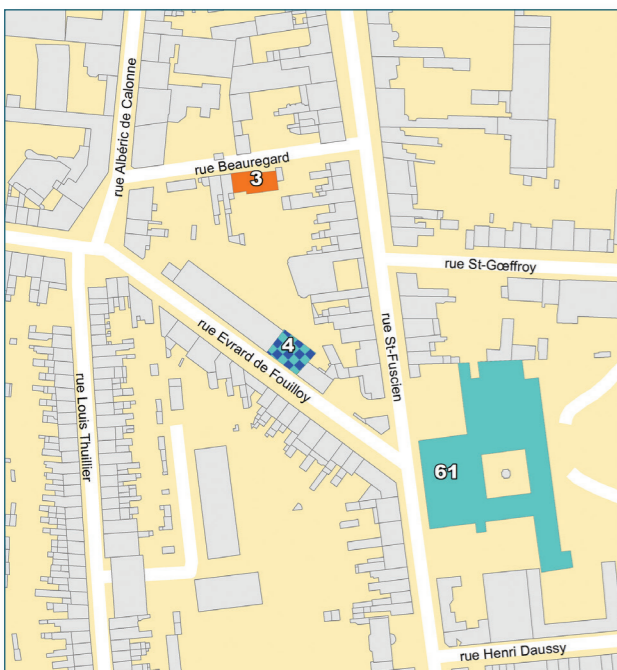

Amiens - 61 rue de la République

- Groupes politiques

Amiens - 61 rue Saint-Fuscien

- Archives départementales

Amiens - 3 rue Beauregard

- Bâtiments départementaux

Amiens - 4 rue Évrard de Fouilloy

- Jeunesse et collèges
- Mission europe et partenariats extérieurs

- Cabinet de la Présidente
- Direction générale des services
- DGA des solidarités et de l'insertion
- DGA Développement de la personne et des territoires
- DGA Équipement du département
- DGA Ressources et moyens