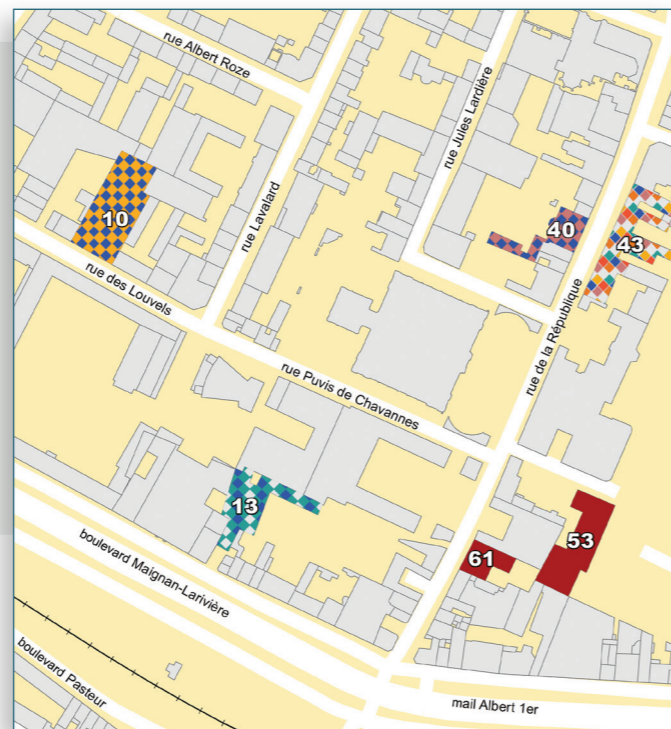

Amiens - 61 rue de la République

- Groupes politiques

Amiens - 61 rue Saint-Fuscien

- Archives départementales

Amiens - 3 rue Beauregard

- Bâtiments départementaux

Amiens - 4 rue Évrard de Fouilloy

- Jeunesse et collèges
- Mission europe et partenariats extérieurs

- Cabinet de la Présidente
- Direction générale des services
- DGA des solidarités et de l'insertion
- DGA Développement de la personne et des territoires
- DGA Équipement du département
- DGA Ressources et moyens